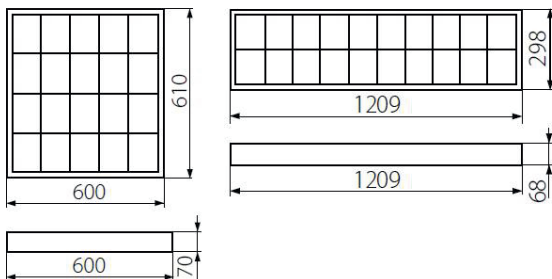

Oprawa rastrowa dla świetlówek elektronicznych T8

Zasilanie jednostronne

T8 LED

IP 20

OBSZAR ZASTOSOWAŃ:

- Sale komputerowe i konferencyjne, biura, urzędy, magazyny, korytarze, ciągi komunikacyjne, sklepy, obiekty handlowe i usługowe, hale przemysłowe, szpitale, biura itp.

Symbole oprawy	Źródło światła	Wymiary	Waga
RSTR 418/4LED/NT/01	4xświetlówka LED 60cm	630x680x60	2,7kg
RSTR 236/4LED/NT/01	2xświetlówka LED 120cm	1280x320x60	3,1kg

Przykład 2x18W 140lm/W