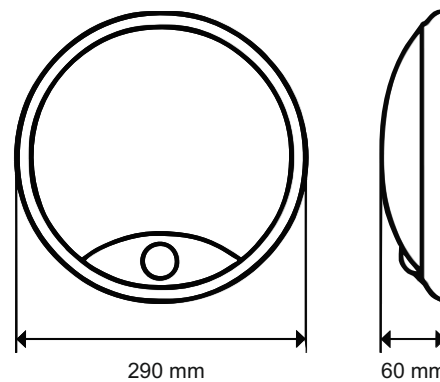

Lampa automatyczna LED SENSO-C

Oświetlenie stałe

IP 20

IK 10

1450 lm
15 W

1050 lm
10 W

OBSZAR ZASTOSOWAŃ:

- oświetlenie klatek schodowych
- wejścia do budynków
- ciągi piesze, korytarze, piwnice
- pomieszczenia gospodarcze, szatnie
- pomieszczenia wewnętrzne

Symbole SENSO-C	Moc ośw. stałego	Strumień świetlny
PL SEP10/230K401	10W	1050 lm
PL SEP15/230K401	15W	1450 lm

230 V

PARAMETRY:

ZASILANIE	AC 230V (210-250)
ŹRÓDŁO ŚWIATŁA	LED 2835
BARWA	4500 K
TRWAŁOŚĆ ŹRÓDŁA LED	50 000h
KĄT ŚWIECENIA	160°
KLASA OCHRONNOŚCI PRZECIWPORAŻENIOWEJ	II
KLASA SZCZELNOŚCI	IP 20
KLASA ODPORNOŚCI MECHANICZNEJ	IK 10
WSPÓŁCZYNNIK ODDAWANIA BARW	Ra >80
TEMPERATURA PRACY	-20° do +35°C
MATERIAŁ	klosz poliwęglan, oprawa PCV